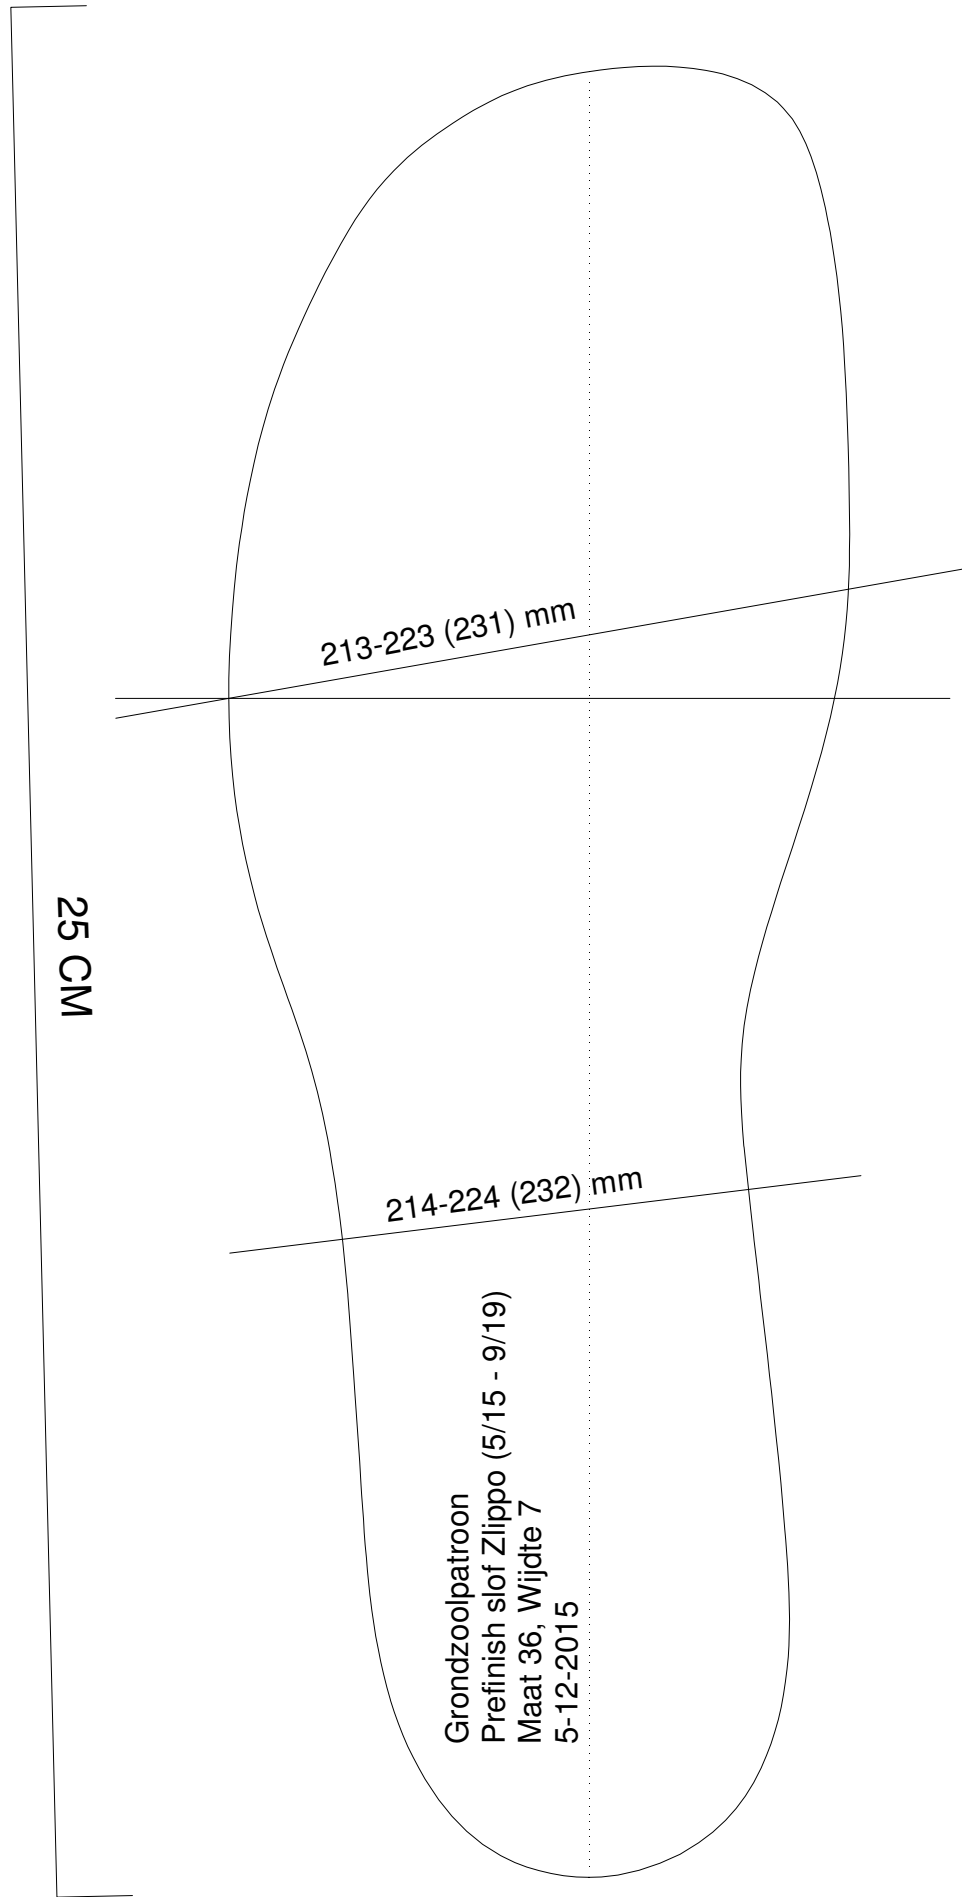

25 CM

205-215 (223) mm

206-216 (224) mm

Grondzoolpatroon
Prefinish slof Zippo (5/15 - 9/19)
Maat 34, Wijde 7
5-12-2015

25 CM

209-219 (227) mm

210-220 (228) mm

Grondzoolpatroon
Prefinish slof Zlippo (5/15 - 9/19)
Maat 35, Wijdte 7
5-12-2015

25 CM

217-227 (235) mm

218-228 (236) mm

Grondzoolpatroon
Prefinish sloop Zippo (5/15 - 9/19)
Maat 37, Wijde 7
5-12-2015

25 CM

221-231 (239) mm

222-232 (240) mm

Grondzoolpatroon
Prefinish slof Zlippo (5/15 - 9/19)
Maat 38, Wijdte 7
5-12-2015

25 CM

225-235 (243) mm

226-236 (244) mm

Grondzoolpatroon
Prefinish slof Zippo (5/15 - 9/19)
Maat 39, Breedte 7
5-12-2015

25 CM

233-243 (251) mm

234-244 (252) mm

Grondzoolpatroon
Prefinish sloop Zlippo (5/15 - 9/19)
Maat 41, Wijde 7
5-12-2015

262-272 (280) mm

25 CM