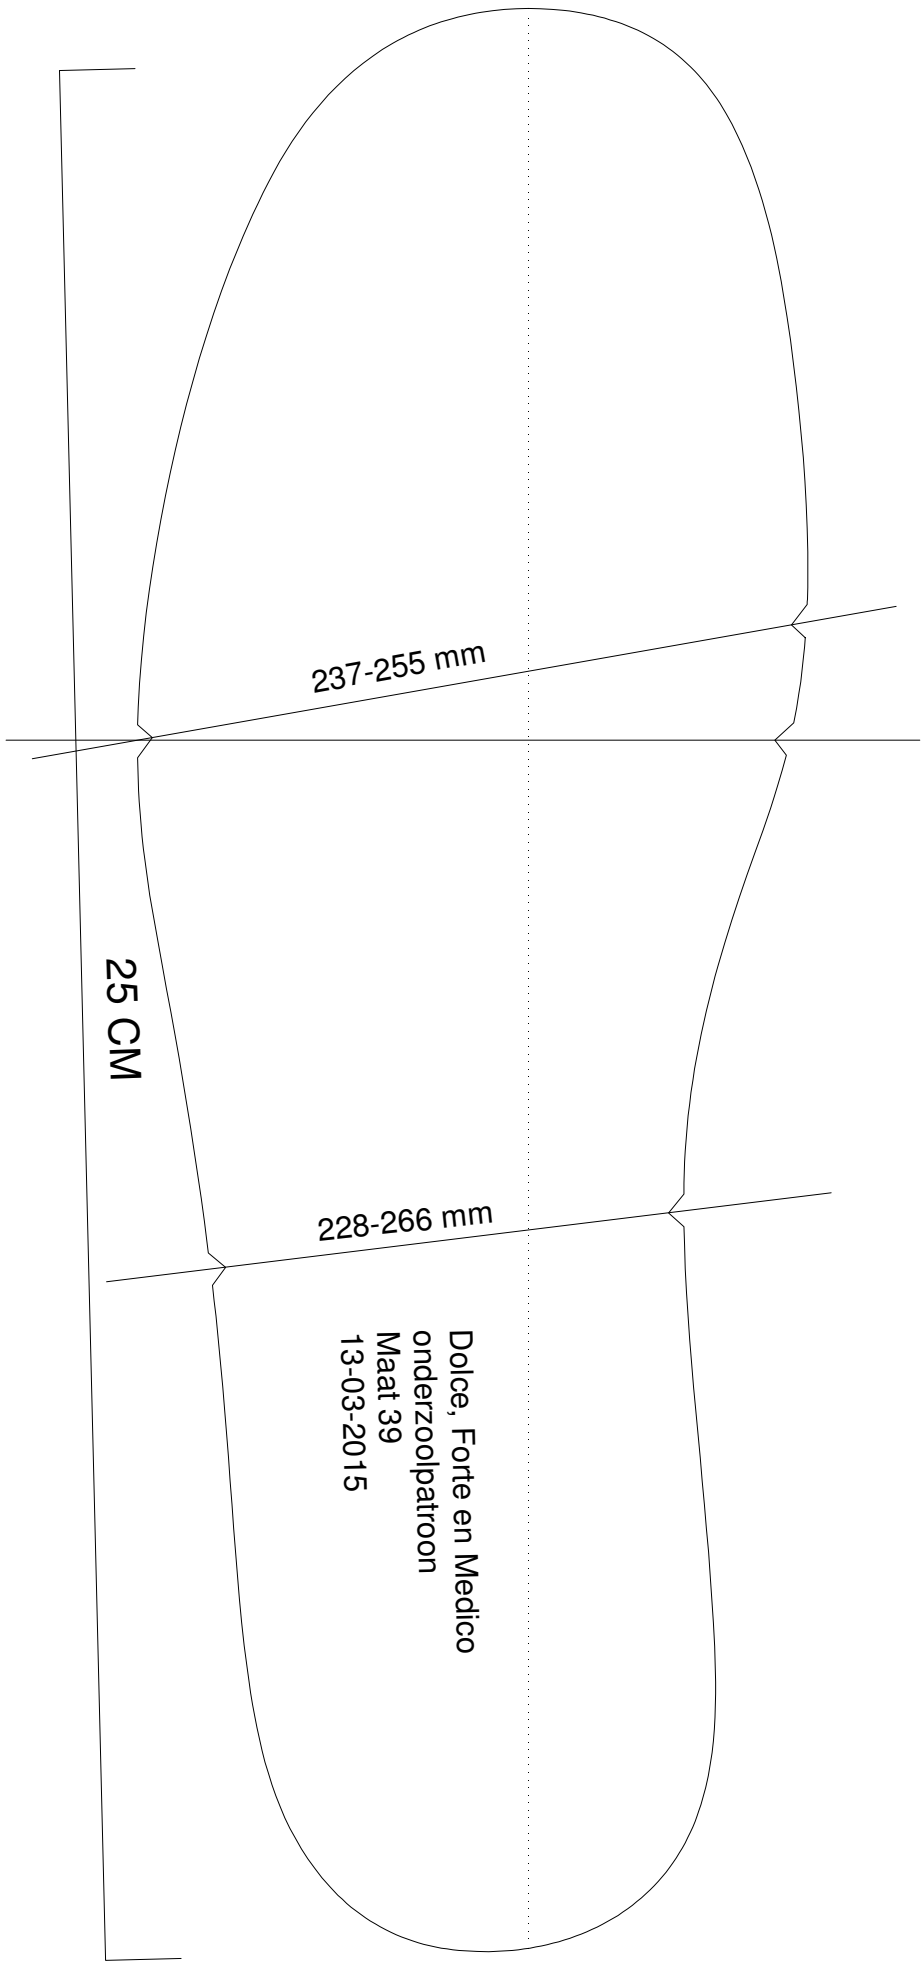

217-235 mm

25 CM

208-246 mm

Dolce, Forte en Medico  
onderzoolpatroon  
Maat 34  
13-03-2015

237-255 mm

25 CM

228-266 mm

Dolce, Forte en Medico  
onderzoolpatroon  
Maat 39  
13-03-2015

249-267 mm

25 CM

240-278 mm

Dolce, Forte en Medico  
onderzoolpatroon  
Maat 42  
13-03-2015

25 CM

257-275 mm

248-286 mm

Dolce, Forte en Medico  
Onderzoolpatroon  
Maat 44  
13-03-2015

261-279 mm

25 CM

252-290 mm

Dolce, Forte en Medico  
Onderzoolpatroon  
Maat 45  
13-03-2015

25 CM

265-283 mm

256-294 mm

Dolce, Forte en Medico  
onderzoolpatroon  
Maat 46  
13-03-2015

25 CM

269-287 mm

260-298 mm

Dolce, Forte en Medico  
Onderzoolpatroon  
Maat 47  
13-03-2015

273-291 mm

25 CM

264-302 mm

Dolce, Forte en Medico  
Maat 48  
13-03-2015