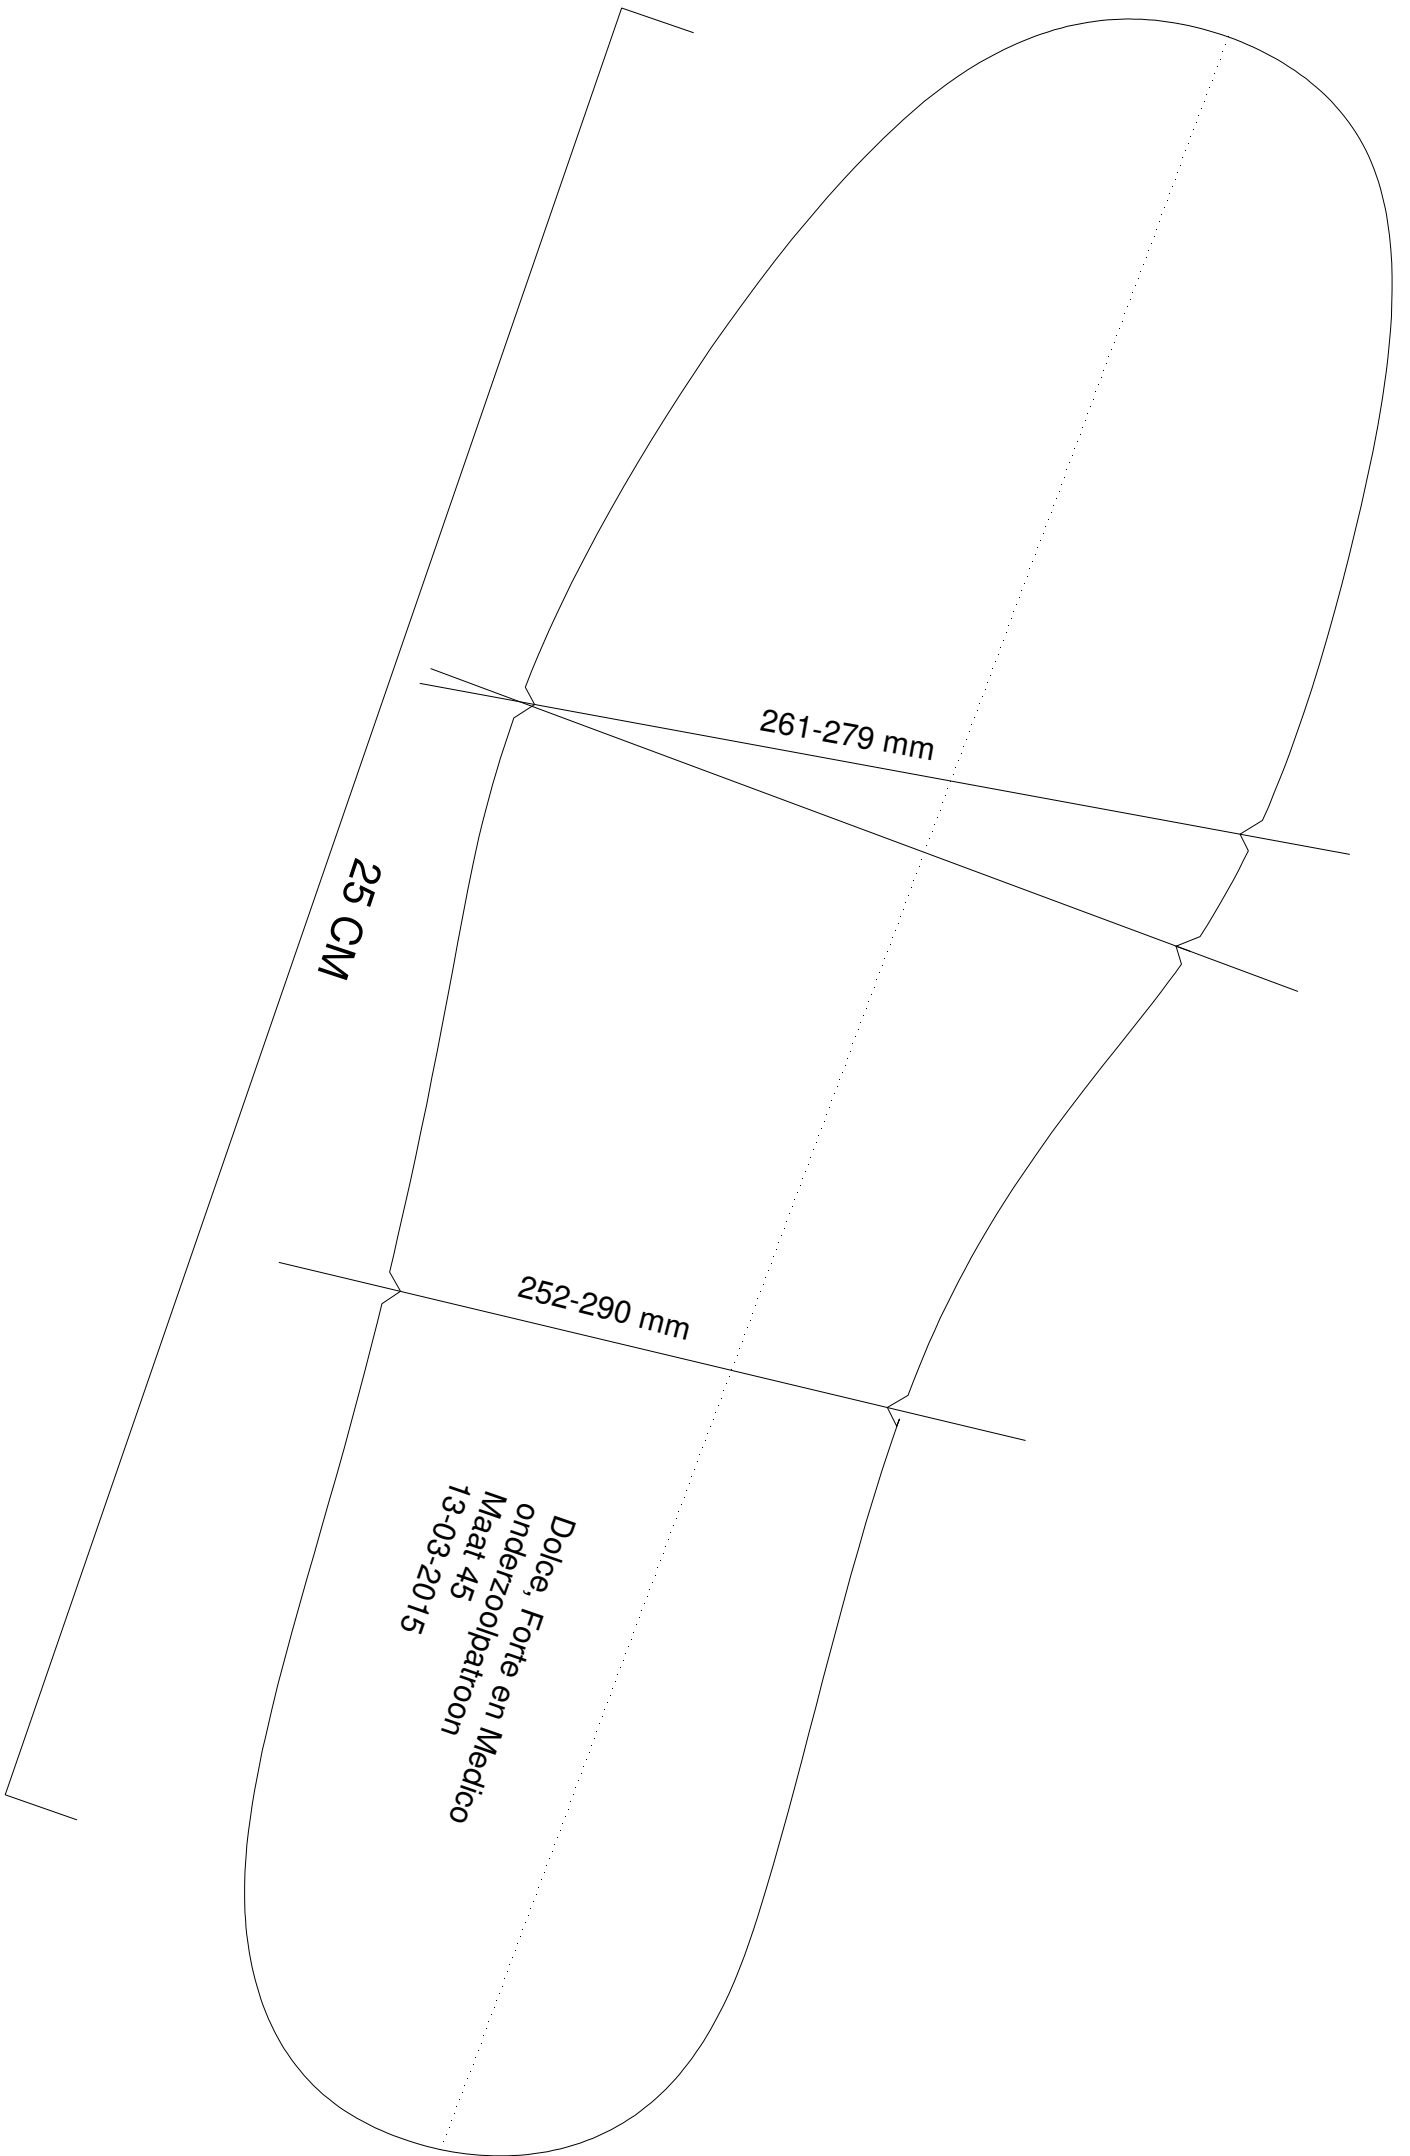

217-235 mm

25 CM

208-246 mm

Dolce, Forte en Medico  
onderzoolpatroon  
Maat 34  
13-03-2015

237-255 mm

25 CM

228-266 mm

Dolce, Forte en Medico  
onderzoolpatroon  
Maat 39  
13-03-2015

249-267 mm

25 CM

240-278 mm

Dolce, Forte en Medico  
onderzoolpatroon  
Maat 42  
13-03-2015

25 CM

257-275 mm

248-286 mm

Dolce, Forte en Medico  
Onderzoolpatroon  
Maat 44  
13-03-2015

261-279 mm

25 CM

252-290 mm

Dolce, Forte en Medico  
Onderzoolpatroon  
Maat 45  
13-03-2015

25 CM

265-283 mm

256-294 mm

Dolce, Forte en Medico  
onderzoolpatroon  
Maat 46  
13-03-2015

25 CM

269-287 mm

260-298 mm

Dolce, Forte en Medico  
Onderzoolpatroon  
Maat 47  
13-03-2015

273-291 mm

25 CM

264-302 mm

Dolce, Forte en Medico  
Maat 48  
13-03-2015