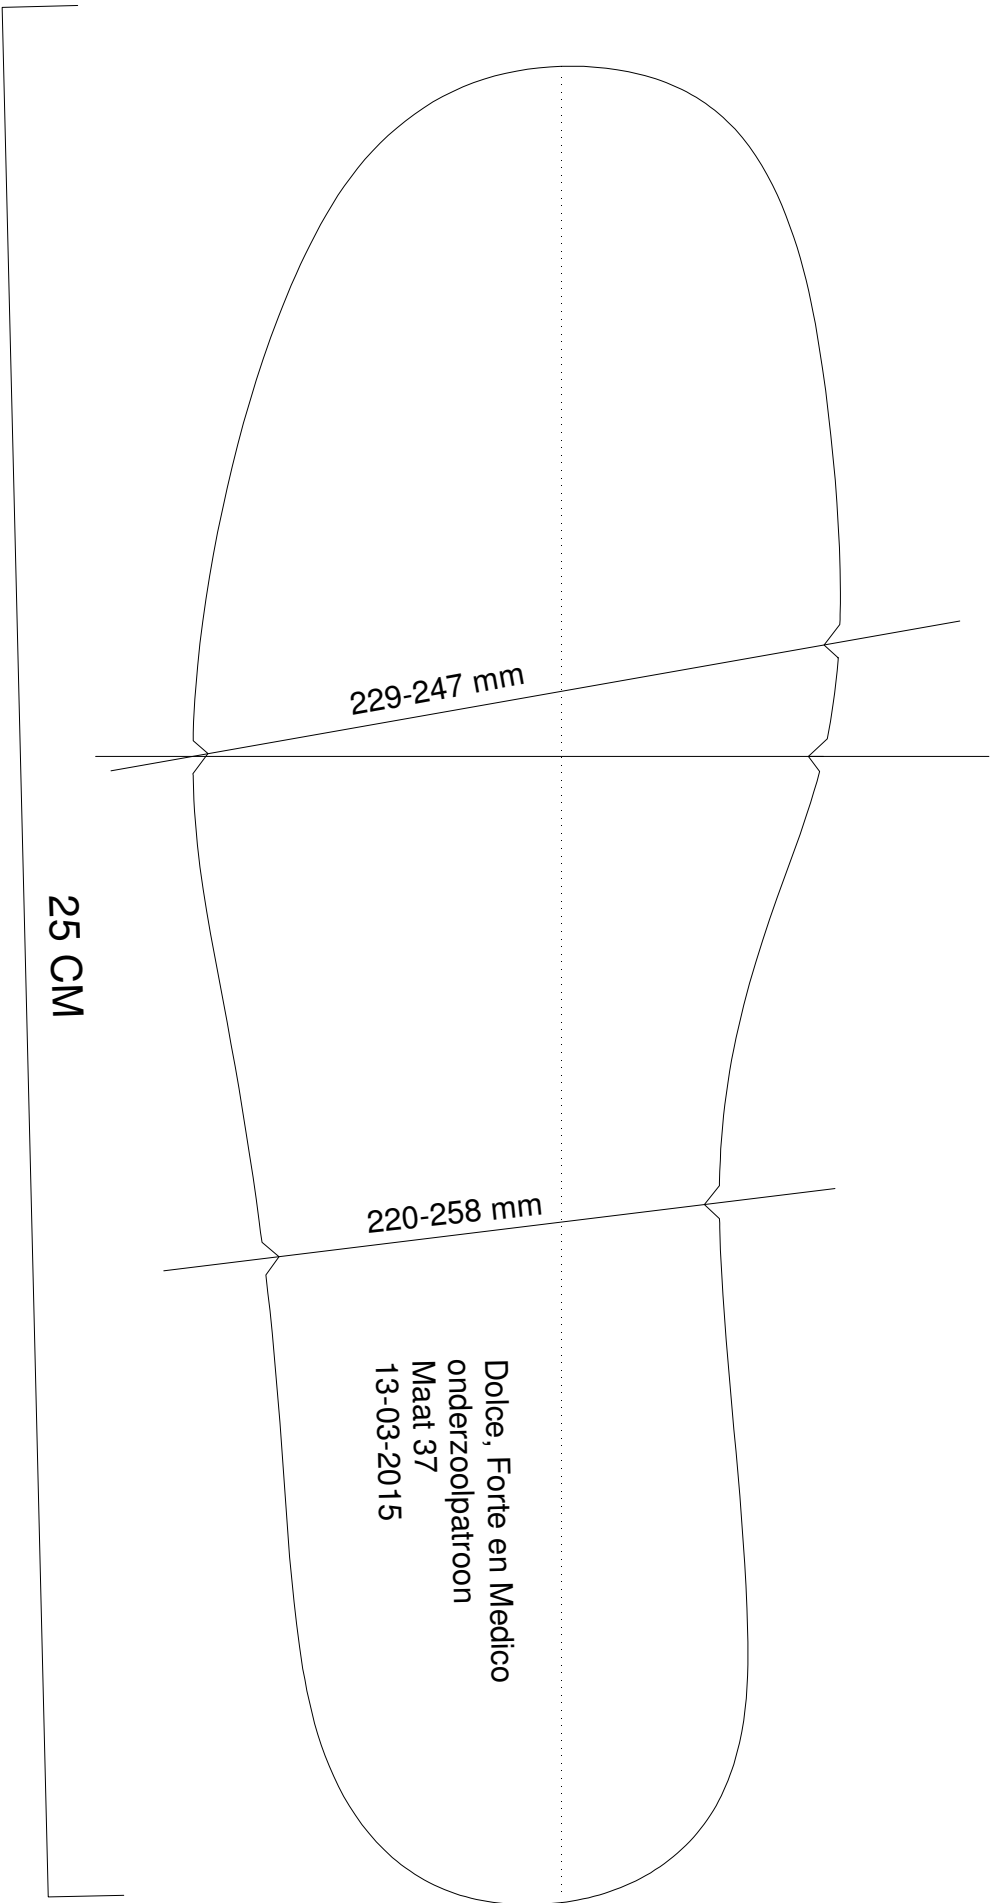

217-235 mm

25 CM

208-246 mm

Dolce, Forte en Medico  
onderzoolpatroon  
Maat 34  
13-03-2015

237-255 mm

25 CM

228-266 mm

Dolce, Forte en Medico  
onderzoolpatroon  
Maat 39  
13-03-2015

249-267 mm

25 CM

240-278 mm

Dolce, Forte en Medico  
onderzoolpatroon  
Maat 42  
13-03-2015

25 CM

257-275 mm

248-286 mm

Dolce, Forte en Medico  
Onderzoolpatroon  
Maat 44  
13-03-2015

261-279 mm

25 CM

252-290 mm

Dolce, Forte en Medico  
Onderzoolpatroon  
Maat 45  
13-03-2015

25 CM

265-283 mm

256-294 mm

Dolce, Forte en Medico  
onderzoolpatroon  
Maat 46  
13-03-2015

25 CM

269-287 mm

260-298 mm

Dolce, Forte en Medico  
Onderzoolpatroon  
Maat 47  
13-03-2015

273-291 mm

25 CM

264-302 mm

Dolce, Forte en Medico  
Maat 48  
13-03-2015