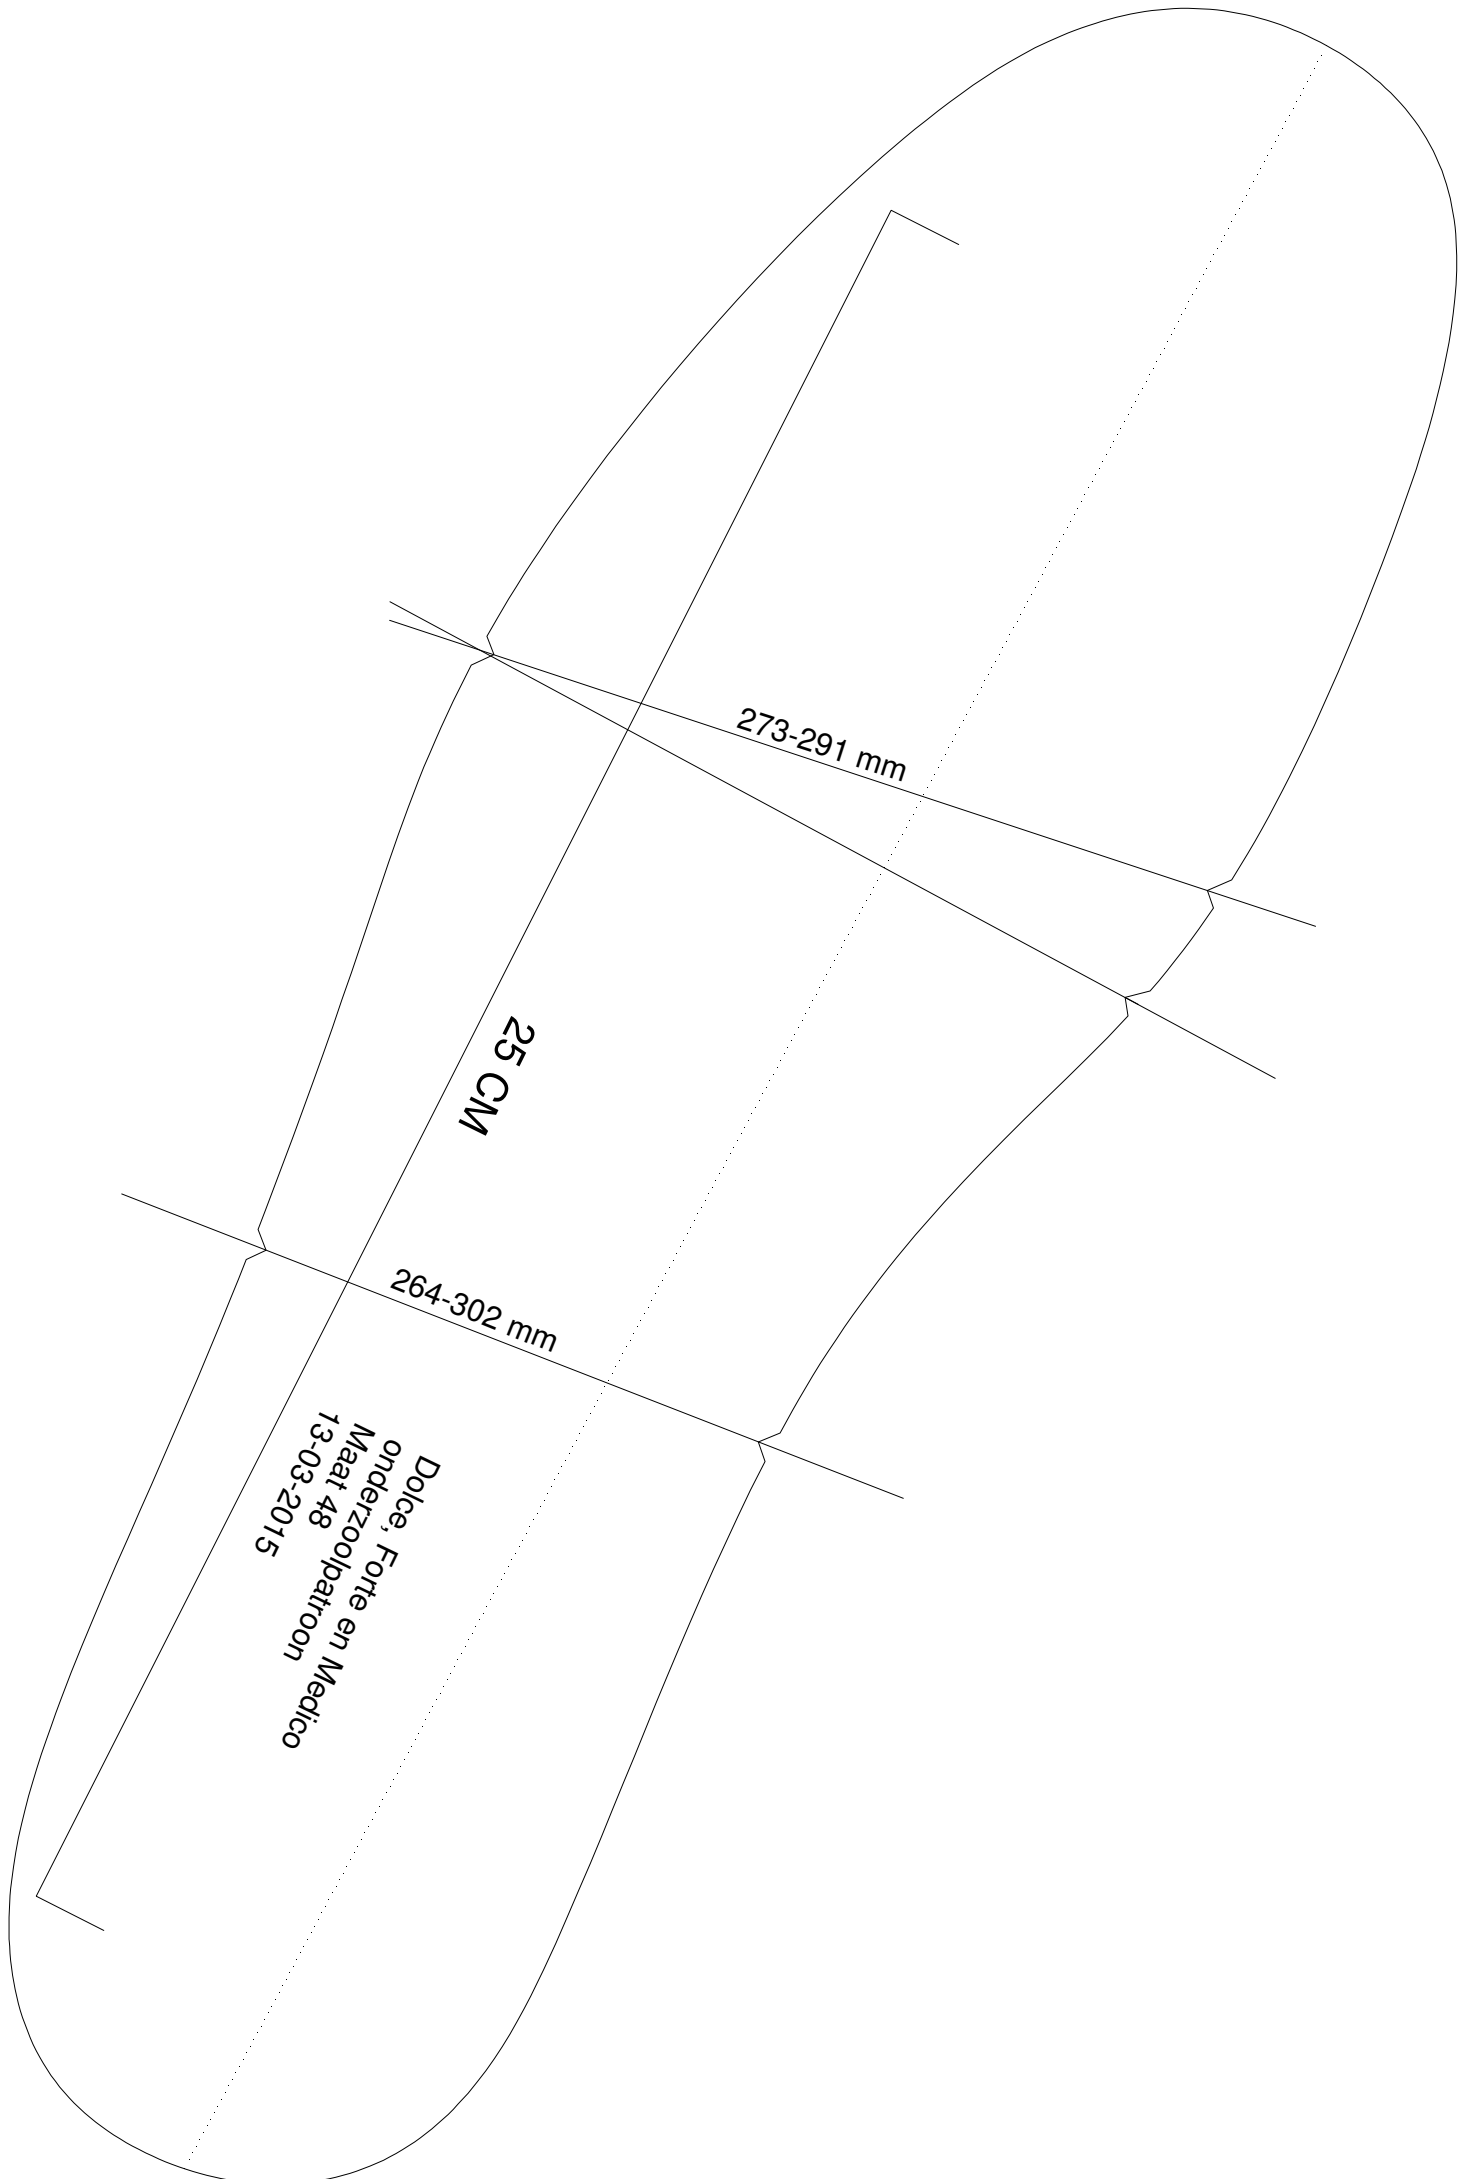

217-235 mm

25 CM

208-246 mm

Dolce, Forte en Medico  
onderzoolpatroon  
Maat 34  
13-03-2015

237-255 mm

25 CM

228-266 mm

Dolce, Forte en Medico  
onderzoolpatroon  
Maat 39  
13-03-2015

249-267 mm

25 CM

240-278 mm

Dolce, Forte en Medico  
onderzoolpatroon  
Maat 42  
13-03-2015

25 CM

257-275 mm

248-286 mm

Dolce, Forte en Medico  
Onderzoolpatroon  
Maat 44  
13-03-2015

261-279 mm

25 CM

252-290 mm

Dolce, Forte en Medico  
Onderzoolpatroon  
Maat 45  
13-03-2015

25 CM

265-283 mm

256-294 mm

Dolce, Forte en Medico  
onderzoolpatroon  
Maat 46  
13-03-2015

25 CM

269-287 mm

260-298 mm

Dolce, Forte en Medico  
Onderzoolpatroon  
Maat 47  
13-03-2015

273-291 mm

25 CM

264-302 mm

Dolce, Forte en Medico  
Maat 48  
13-03-2015