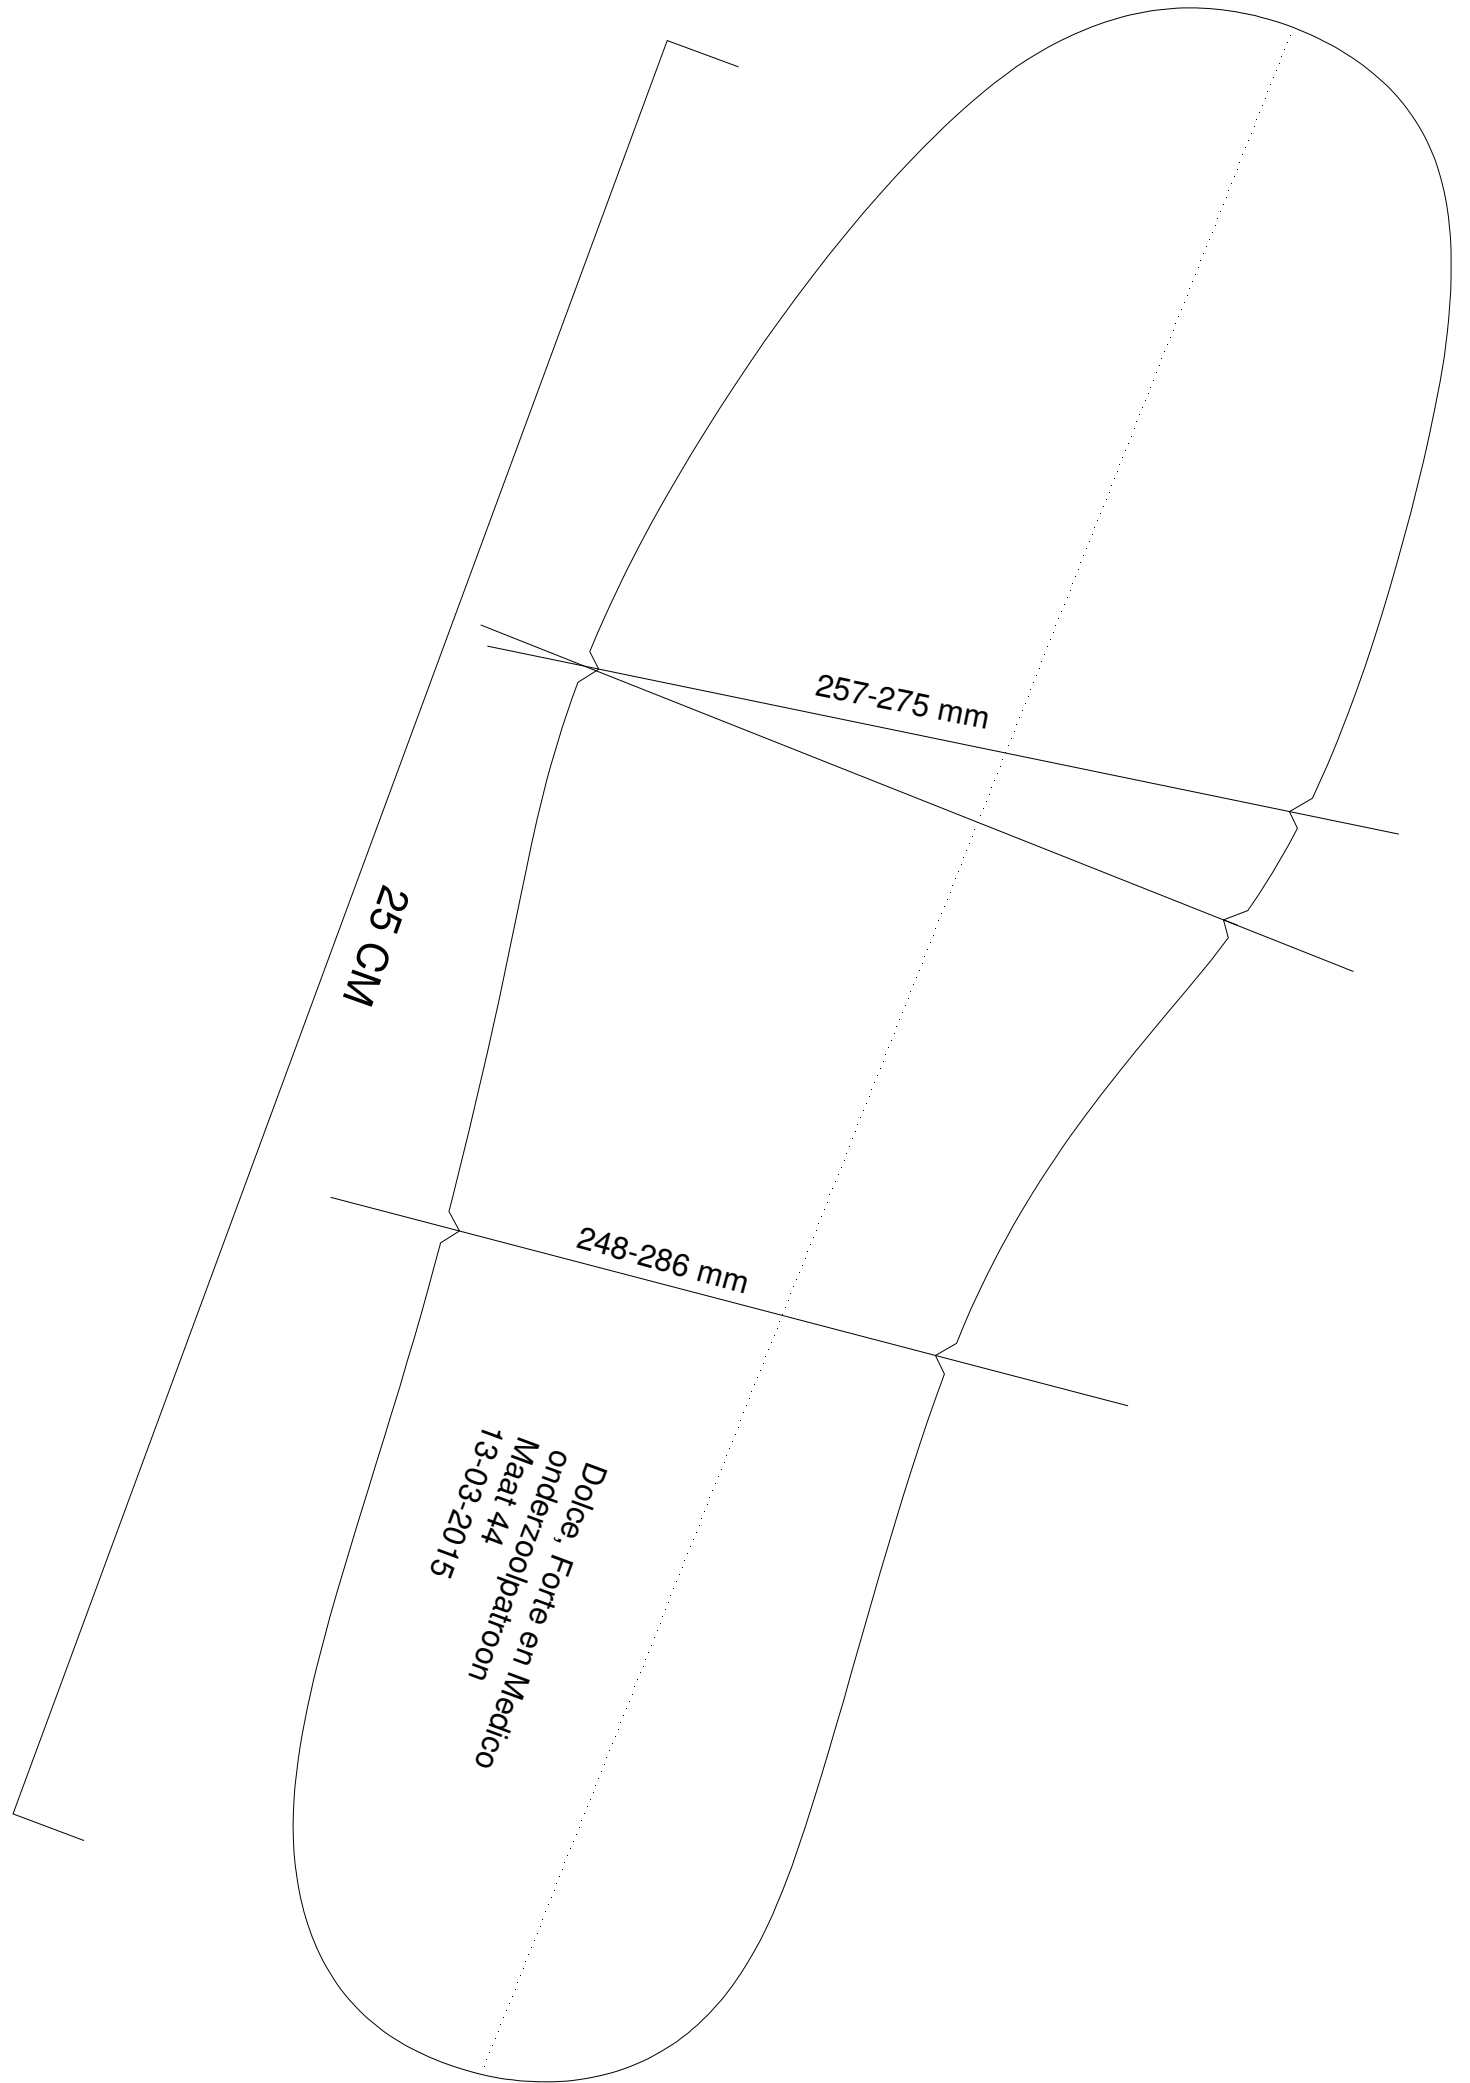

217-235 mm

25 CM

208-246 mm

Dolce, Forte en Medico  
onderzoolpatroon  
Maat 34  
13-03-2015

237-255 mm

25 CM

228-266 mm

Dolce, Forte en Medico  
onderzoolpatroon  
Maat 39  
13-03-2015

249-267 mm

25 CM

240-278 mm

Dolce, Forte en Medico  
onderzoolpatroon  
Maat 42  
13-03-2015

25 CM

257-275 mm

248-286 mm

Dolce, Forte en Medico  
Onderzoolpatroon  
Maat 44  
13-03-2015

261-279 mm

25 CM

252-290 mm

Dolce, Forte en Medico  
Onderzoolpatroon  
Maat 45  
13-03-2015

25 CM

265-283 mm

256-294 mm

Dolce, Forte en Medico  
onderzoolpatroon  
Maat 46  
13-03-2015

25 CM

269-287 mm

260-298 mm

Dolce, Forte en Medico  
Onderzoolpatroon  
Maat 47  
13-03-2015

273-291 mm

25 CM

264-302 mm

Dolce, Forte en Medico  
Maat 48  
13-03-2015